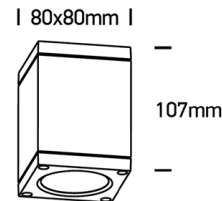

Dieses Produkt gibt es in folgenden Ausführungen:

Best.-Nr.	Leuchtmittel	Detailinfos
54-67138D/AN/W	Aufbaudownl. NAUN LED 6W 230V 3000K 440Nlm anthrazit 80x80mm LED 6W 230V Lichtfarbe: 3000K, 440 Nlm CRI: Ra>80,	anthrazit, klares Glas, Abstrahlwinkel: 35°, Maße: L= 80mm x B= 80mm x H= 107mm IP54, 2 Jahre, inkl. Treiber
54-67138D/B/W	Aufbaudownl. NAUN LED 6W 230V 3000K 440Nlm schwarz 80x80mm LED 6W 230V Lichtfarbe: 3000K, 440 Nlm CRI: Ra>80,	schwarz, klares Glas, Abstrahlwinkel: 35°, Maße: L= 80mm x B= 80mm x H= 107mm IP54, 2 Jahre, inkl. Treiber
54-67138D/G/W	Aufbaudownl. NAUN LED 6W 230V 3000K 440Nlm grau 80x80mm LED 6W 230V Lichtfarbe: 3000K, 440 Nlm CRI: Ra>80,	grau, klares Glas, Abstrahlwinkel: 35°, Maße: L= 80mm x B= 80mm x H= 107mm IP54, 2 Jahre, inkl. Treiber
54-67138D/W/W	Aufbaudownl. NAUN LED 6W 230V 3000K 440Nlm weiß 80x80mm LED 6W 230V Lichtfarbe: 3000K, 440 Nlm CRI: Ra>80,	weiß, klares Glas, Abstrahlwinkel: 35°, Maße: L= 80mm x B= 80mm x H= 107mm IP54, 2 Jahre, inkl. Treiber