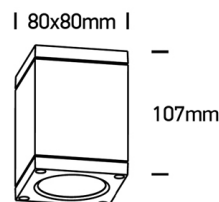

NAUN LED

/EXTERIOR/Anbauleuchten/Deckenleuchten

Produktdatenblatt

- Gehäuse aus Aluminium-Druckguss
- Diffusor aus klarem Glas
- inkl. Treiber
- COB LED
- Ra>80
- Lichtfarbe: warm white 3000K
- Farben: weiß, grau, anthrazit, schwarz

Dieses Produkt gibt es in folgenden Ausführungen:

Best.-Nr.	Leuchtmittel	Detailinfos
54-67138D/AN/W	Aufbaudownl. NAUN LED 6W 230V 3000K 440Nlm anthrazit 80x80mm LED 6W 230V Lichtfarbe: 3000K, 440 Nlm CRI: Ra>80,	anthrazit, klares Glas, Abstrahlwinkel: 35°, Maße: L= 80mm x B= 80mm x H= 107mm IP54, 2 Jahre, inkl. Treiber
54-67138D/B/W	Aufbaudownl. NAUN LED 6W 230V 3000K 440Nlm schwarz 80x80mm LED 6W 230V Lichtfarbe: 3000K, 440 Nlm CRI: Ra>80,	schwarz, klares Glas, Abstrahlwinkel: 35°, Maße: L= 80mm x B= 80mm x H= 107mm IP54, 2 Jahre, inkl. Treiber
54-67138D/G/W	Aufbaudownl. NAUN LED 6W 230V 3000K 440Nlm grau 80x80mm LED 6W 230V Lichtfarbe: 3000K, 440 Nlm CRI: Ra>80,	grau, klares Glas, Abstrahlwinkel: 35°, Maße: L= 80mm x B= 80mm x H= 107mm IP54, 2 Jahre, inkl. Treiber
54-67138D/W/W	Aufbaudownl. NAUN LED 6W 230V 3000K 440Nlm weiß 80x80mm LED 6W 230V Lichtfarbe: 3000K, 440 Nlm CRI: Ra>80,	weiß, klares Glas, Abstrahlwinkel: 35°, Maße: L= 80mm x B= 80mm x H= 107mm IP54, 2 Jahre, inkl. Treiber