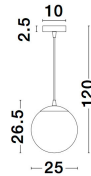

NAZIO

/DEKORATIV/Hängeleuchten/Hängeleuchten

Produktdatenblatt

- Leuchtmittel: LED E27 DEPEND ON LAMP
- IP:20
- Lichtfarbe:DEPEND ON LAMPk DEPEND ON LAMPIm
- Material: ALUMINIUM & GLASS
- Farbe: CHROME & GRADIENT COPPER
- Maße: Ø=25cm H:120cm
- BULB: EXCLUDED

9080251_2

9080251_3

9080251_4

NAZIO - 9080251

Gradient Copper Glass
 Chrome Aluminium
 LED E27 1x12 Watt 230 Volt
 IP20 Bulb Excluded
 D: 25 H: 120 cm

5 212017 426789

9080251_5

9080251_7

Dieses Produkt gibt es in folgenden Ausführungen:

Best.-Nr.	Leuchtmittel	Detailinfos
28-9080251	NAZIO LED E27 DEPEND ON LAMP Lichtfarbe: DEPEND ON LAMP,	CHROME & GRADIENT COPPER, ALUMINIUM & GLASS, Maße: Ø=25cm H:120cm IP20,