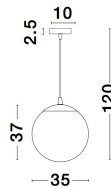

# NAZIO

/DEKORATIV/Hängeleuchten/Hängeleuchten

Produktdatenblatt

- Leuchtmittel: LED E27 DEPEND ON LAMP
- IP:20
- Lichtfarbe:DEPEND ON LAMPk DEPEND ON LAMPIm
- Material: ALUMINIUM & GLASS
- Farbe: CHROME & GRADIENT COPPER
- Maße: Ø=35cm H:120cm
- BULB: EXCLUDED

9080351\_2

9080351\_3

9080351\_4

**NAZIO - 9080351**

Gradient Copper Glass  
 Chrome Aluminium  
 LED E27 1x12 Watt 230 Volt  
 IP20 Bulb Excluded  
 D: 35 H: 120 cm

9080351\_5

9080351\_7

Dieses Produkt gibt es in folgenden Ausführungen:

Best.-Nr.	Leuchtmittel	Detailinfos
28-9080351	NAZIO LED E27 DEPEND ON LAMP Lichtfarbe: DEPEND ON LAMP,	CHROME & GRADIENT COPPER, ALUMINIUM & GLASS, Maße: Ø=35cm H:120cm IP20,

Herkunftsland EU - Irrtümer vorbehalten - Abmessungen können sich ändern.