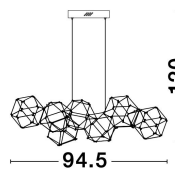

# NEBULA

/DEKORATIV/Hängeleuchten/Hängeleuchten

Produktdatenblatt

- Leuchtmittel: LED 34 Watt
- IP:20
- Lichtfarbe:3000k 2711lm
- Material: METAL
- Farbe: GOLD
- Maße: L=108cm W:32cm H:120cm
- BULB: INCLUDED

9186807\_2

9186807\_3

9186807\_4

9186807\_5

9186807\_6

9186807\_7

9186807\_8

9186807\_9

**NEBULA - 9186807**

Gold Metal  
LED 33.6 Watt 230 Volt  
2352Lm 3000K IP20  
L: 94.5 W: 32.5 H: 120 cm

9186807\_10

9186807\_12

Dieses Produkt gibt es in folgenden Ausführungen:

Best.-Nr.	Leuchtmittel	Detailinfos
28-9186807	NEBULA LED 34 Watt Lichtfarbe: 3000K,	GOLD, METAL, Maße: L=108cm W:32cm H:120cm IP20,