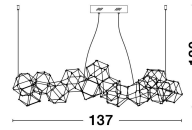

NEBULA

/DEKORATIV/Hängeleuchten/Hängeleuchten

Produktdatenblatt

- Leuchtmittel: LED 58 Watt
- IP:20
- Lichtfarbe:3000k 3906lm
- Material: METAL
- Farbe: GOLD
- Maße: L=137cm W:54cm H:120cm
- BULB: INCLUDED

9186814_3

9186814_4

9186814_5

9186814_6

NEBULA - 9186814

Gold Metal
LED 67.2 Watt 230 Volt
4704Lm 3000K IP20
L: 137 W: 54 H: 120 cm

9186814_7

5 212017 420602

9186814_9

Dieses Produkt gibt es in folgenden Ausführungen:

| Best.-Nr. | Leuchtmittel | Detailinfos |
|------------|---|---|
| 28-9186814 | NEBULA LED 58 Watt Lichtfarbe: 3000K, | GOLD, METAL, Maße: L=137cm W:54cm H:120cm IP20, |