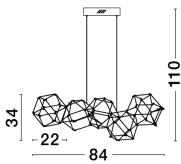

NEBULA

/DEKORATIV/Hängeleuchten/Hängeleuchten

Produktdatenblatt

- Leuchtmittel: LED 25 Watt
- IP:20
- Lichtfarbe:3000k 1634lm
- Material: METAL
- Farbe: TITANIUM BLACK
- Maße: L=84cm W:22cm H:110cm
- BULB: INCLUDED

9186900_2

Dieses Produkt gibt es in folgenden Ausführungen:

Best.-Nr.	Leuchtmittel	Detailinfos
28-9186900	NEBULA LED 25 Watt	TITANIUM BLACK, METAL, Maße: L=84cm W:22cm H:110cm IP20,

Herkunftsland EU - Irrtümer vorbehalten - Abmessungen können sich ändern.