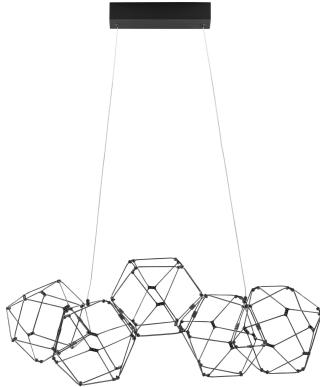

NEBULA

/DEKORATIV/Hängeleuchten/Hängeleuchten

Produktdatenblatt

- Leuchtmittel: LED 25 Watt
- IP:20
- Lichtfarbe:3000k 1634lm
- Material: METAL
- Farbe: TITANIUM BLACK
- Maße: L=84cm W:22cm H:110cm
- BULB: INCLUDED

9186900_2

Dieses Produkt gibt es in folgenden Ausführungen:

Best.-Nr.	Leuchtmittel	Detailinfos
28-9186900	NEBULA LED 25 Watt	TITANIUM BLACK, METAL, Maße: L=84cm W:22cm H:110cm IP20,

Herkunftsland EU - Irrtümer vorbehalten - Abmessungen können sich ändern.