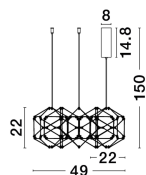

NEBULA

/DEKORATIV/Hängeleuchten/Hängeleuchten

Produktdatenblatt

- Leuchtmittel: LED 25 Watt
- IP:20
- Lichtfarbe:3000k 1634lm
- Material: METAL
- Farbe: TITANIUM BLACK
- Maße: Ø=49cm H:150cm
- BULB: INCLUDED

9186901_2

Dieses Produkt gibt es in folgenden Ausführungen:

Best.-Nr.	Leuchtmittel	Detailinfos
28-9186901	NEBULA LED 25 Watt Lichtfarbe: 3000K,	TITANIUM BLACK, METAL, Maße: Ø=49cm H:150cm IP20,

Herkunftsland EU - Irrtümer vorbehalten - Abmessungen können sich ändern.