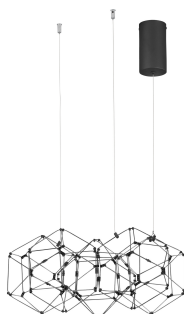

NEBULA

/DEKORATIV/Hängeleuchten/Hängeleuchten

Produktdatenblatt

- Leuchtmittel: LED 25 Watt
- IP:20
- Lichtfarbe:3000k 1634lm
- Material: METAL
- Farbe: TITANIUM BLACK
- Maße: Ø=49cm H:150cm
- BULB: INCLUDED

9186901_2

Dieses Produkt gibt es in folgenden Ausführungen:

Best.-Nr.	Leuchtmittel	Detailinfos
28-9186901	NEBULA LED 25 Watt Lichtfarbe: 3000K,	TITANIUM BLACK, METAL, Maße: Ø=49cm H:150cm IP20,

Herkunftsland EU - Irrtümer vorbehalten - Abmessungen können sich ändern.