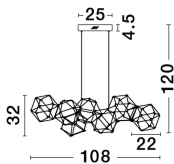

NEBULA

/DEKORATIV/Hängeleuchten/Hängeleuchten

Produktdatenblatt

- Leuchtmittel: LED 34 Watt
- IP:20
- Lichtfarbe:3000k 2711lm
- Material: METAL
- Farbe: GOLD
- Maße: L=108cm W:32cm H:120cm
- BULB: INCLUDED

9186902_2

Dieses Produkt gibt es in folgenden Ausführungen:

Best.-Nr.	Leuchtmittel	Detailinfos
28-9186902	NEBULA LED 34 Watt Lichtfarbe: 3000K,	GOLD, METAL, Maße: L=108cm W:32cm H:120cm IP20,

Herkunftsland EU - Irrtümer vorbehalten - Abmessungen können sich ändern.