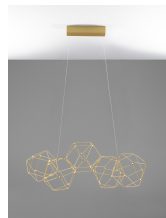

NEBULA

/DEKORATIV/Hängeleuchten/Hängeleuchten

Produktdatenblatt

- Leuchtmittel: LED 22 Watt
- IP:20
- Lichtfarbe:3000k 1823lm
- Material: METAL
- Farbe: COOPER
- Maße: L=84cm W:22cm H:110cm
- BULB: INCLUDED

9695211_2

9695211_3

9695211_4

9695211_5

9695211_6

**NEBULA - 9695211**

Cooper Metal
LED 21,6 Watt 230 Volt
1822,52Lm 3000K IP20
L: 84 W:20 H: 110 cm

9695211_7

9695211_8

Dieses Produkt gibt es in folgenden Ausführungen:

Best.-Nr.	Leuchtmittel	Detailinfos
28-9695211	NEBULA LED 22 Watt Lichtfarbe: 3000K,	COOPER, METAL, Maße: L=84cm W:22cm H:110cm IP20,

Herkunftsland EU - Irrtümer vorbehalten - Abmessungen können sich ändern.