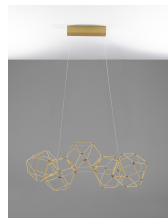

NEBULA

/DEKORATIV/Hängeleuchten/Hängeleuchten

Produktdatenblatt

- Leuchtmittel: LED 22 Watt
- IP:20
- Lichtfarbe:3000k 1823lm
- Material: METAL
- Farbe: COOPER
- Maße: L=84cm W:22cm H:110cm
- BULB: INCLUDED

9695211_2

9695211_3

9695211_4

9695211_5

9695211_6

**NEBULA - 9695211**

Cooper Metal
LED 21,6 Watt 230 Volt
1822,52Lm 3000K IP20
L: 84 W:20 H: 110 cm

9695211_7

9695211_8

Dieses Produkt gibt es in folgenden Ausführungen:

Best.-Nr.	Leuchtmittel	Detailinfos
28-9695211	NEBULA LED 22 Watt Lichtfarbe: 3000K,	COOPER, METAL, Maße: L=84cm W:22cm H:110cm IP20,

Herkunftsland EU - Irrtümer vorbehalten - Abmessungen können sich ändern.