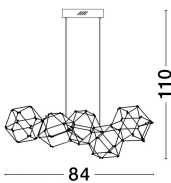

NEBULA

/DEKORATIV/Hängeleuchten/Hängeleuchten

Produktdatenblatt

- Leuchtmittel: LED 22 Watt
- IP:20
- Lichtfarbe:3000k 1823lm
- Material: METAL
- Farbe: COOPER
- Maße: L=84cm W:22cm H:110cm
- BULB: INCLUDED

9695211_2

9695211_3

9695211_4

9695211_5

9695211_6

**NEBULA - 9695211**

Cooper Metal
LED 21,6 Watt 230 Volt
1822,52Lm 3000K IP20
L: 84 W:20 H: 110 cm

9695211_7

9695211_8

Dieses Produkt gibt es in folgenden Ausführungen:

Best.-Nr.	Leuchtmittel	Detailinfos
28-9695211	NEBULA LED 22 Watt Lichtfarbe: 3000K,	COOPER, METAL, Maße: L=84cm W:22cm H:110cm IP20,

Herkunftsland EU - Irrtümer vorbehalten - Abmessungen können sich ändern.