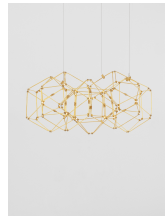

NEBULA

/DEKORATIV/Hängeleuchten/Hängeleuchten

Produktdatenblatt

- Leuchtmittel: LED 22 Watt
- IP:20
- Lichtfarbe:3000k 1634lm
- Material: METAL
- Farbe: COOPER
- Maße: Ø=49cm H:150cm
- BULB: INCLUDED

9695212_2

9695212_3

9695212_4

9695212_5

9695212_6

9695212_7

9695212_8

NEBULA - 9695212

Cooper Metal
 LED 21.6 Watt 230 Volt
 1633.56Lm 3000K IP20
 D: 47 H: 150 cm

9695212_9

Dieses Produkt gibt es in folgenden Ausführungen:

Best.-Nr.	Leuchtmittel	Detailinfos
28-9695212	NEBULA LED 22 Watt Lichtfarbe: 3000K,	COOPER, METAL, Maße: Ø=49cm H:150cm IP20,

Herkunftsland EU - Irrtümer vorbehalten - Abmessungen können sich ändern.