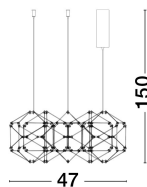

NEBULA

/DEKORATIV/Hängeleuchten/Hängeleuchten

Produktdatenblatt

- Leuchtmittel: LED 22 Watt
- IP:20
- Lichtfarbe:3000k 1634lm
- Material: METAL
- Farbe: COOPER
- Maße: Ø=49cm H:150cm
- BULB: INCLUDED

9695212_2

9695212_3

9695212_4

9695212_5

9695212_6

9695212_7

9695212_8

NEBULA - 9695212

Cooper Metal
 LED 21.6 Watt 230 Volt
 1633.56Lm 3000K IP20
 D: 47 H: 150 cm

9695212_9

Dieses Produkt gibt es in folgenden Ausführungen:

Best.-Nr.	Leuchtmittel	Detailinfos
28-9695212	NEBULA LED 22 Watt Lichtfarbe: 3000K,	COOPER, METAL, Maße: Ø=49cm H:150cm IP20,

Herkunftsland EU - Irrtümer vorbehalten - Abmessungen können sich ändern.