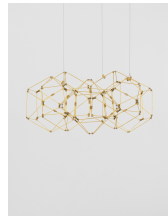

NEBULA

/DEKORATIV/Hängeleuchten/Hängeleuchten

Produktdatenblatt

- Leuchtmittel: LED 22 Watt
- IP:20
- Lichtfarbe:3000k 1634lm
- Material: METAL
- Farbe: COOPER
- Maße: Ø=49cm H:150cm
- BULB: INCLUDED

9695212_2

9695212_3

9695212_4

9695212_5

9695212_6

9695212_7

9695212_8

NEBULA - 9695212

Cooper Metal
 LED 21.6 Watt 230 Volt
 1633.56Lm 3000K IP20
 D: 47 H: 150 cm

9695212_9

Dieses Produkt gibt es in folgenden Ausführungen:

Best.-Nr.	Leuchtmittel	Detailinfos
28-9695212	NEBULA LED 22 Watt Lichtfarbe: 3000K,	COOPER, METAL, Maße: Ø=49cm H:150cm IP20,

Herkunftsland EU - Irrtümer vorbehalten - Abmessungen können sich ändern.