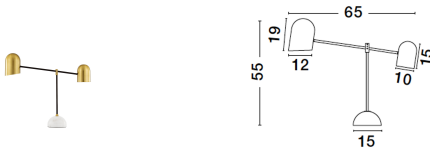

NELA

/DEKORATIV/Tischleuchten/Tischleuchten

Produktdatenblatt

- Leuchtmittel: LED E27 DEPEND ON LAMP
- IP:20
- Lichtfarbe:DEPEND ON LAMPk DEPEND ON LAMPIm
- Material: METAL & MARBLE
- Farbe: GOLD & BLACK
- Maße: L=65cm W:15cm H:55cm
- BULB: EXCLUDED

9501231_2

9501231_3

Dieses Produkt gibt es in folgenden Ausführungen:

Best.-Nr.	Leuchtmittel	Detailinfos
28-9501231	NELA LED E27 DEPEND ON LAMP Lichtfarbe: DEPEND ON LAMP,	GOLD & BLACK, METAL & MARBLE, Maße: L=65cm W:15cm H:55cm IP20,