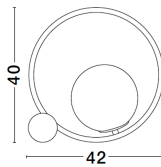

# NESO

/DEKORATIV/Tischleuchten/Tischleuchten

Produktdatenblatt

- Leuchtmittel: LED E14 DEPEND ON LAMP
- IP:20
- Lichtfarbe:DEPEND ON LAMPk DEPEND ON LAMPIm
- Material: ALUMINIUM
- Farbe: BRUSHED GOLD & BLACK & OPAL
- Maße: L=42cm W:15cm H:40cm
- BULB: EXCLUDED

9624094\_2

9624094\_3

Dieses Produkt gibt es in folgenden Ausführungen:

Best.-Nr.	Leuchtmittel	Detailinfos
28-9624094	NESO LED E14 DEPEND ON LAMP Lichtfarbe: DEPEND ON LAMP,	BRUSHED GOLD & BLACK & OPAL, ALUMINIUM, Maße: L=42cm W:15cm H:40cm IP20,