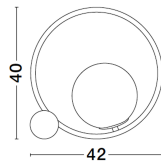

# NESO

/DEKORATIV/Tischleuchten/Tischleuchten

Produktdatenblatt

- Leuchtmittel: LED E14 DEPEND ON LAMP
- IP:20
- Lichtfarbe:DEPEND ON LAMPk DEPEND ON LAMPIm
- Material: ALUMINIUM
- Farbe: BRUSHED GOLD & BLACK & OPAL
- Maße: L=42cm W:15cm H:40cm
- BULB: EXCLUDED

9624095\_2

9624095\_3

Dieses Produkt gibt es in folgenden Ausführungen:

Best.-Nr.	Leuchtmittel	Detailinfos
28-9624095	NESO LED E14 DEPEND ON LAMP Lichtfarbe: DEPEND ON LAMP,	BRUSHED GOLD & BLACK & OPAL, ALUMINIUM, Maße: L=42cm W:15cm H:40cm IP20,