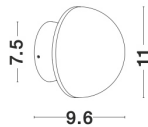

NETUNE

/DEKORATIV/Wandleuchten/Wandleuchten

Produktdatenblatt

- Leuchtmittel: LED 6 Watt
- IP:20
- Lichtfarbe:3000k 160lm
- Material: GYPSUM & ALUMINIUM
- Farbe: WHITE
- Maße: L=11cm W:9,6cm H:7,5cm
- BULB: INCLUDED

Best.-Nr.	Leuchtmittel	Detailinfos
28-9831050	NETUNE LED 6 Watt Lichtfarbe: 3000K,	WHITE, GYPSUM & ALUMINIUM, Maße: L=11cm W:9,6cm H:7,5cm IP20,

Herkunftsland EU - Irrtümer vorbehalten - Abmessungen können sich ändern.