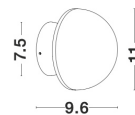

# NETUNE

/DEKORATIV/Wandleuchten/Wandleuchten

Produktdatenblatt

- Leuchtmittel: LED 6 Watt
- IP:20
- Lichtfarbe:3000k 160lm
- Material: GYPSUM & ALUMINIUM
- Farbe: GREY & WHITE
- Maße: L=11cm W:9,6cm H:7,5cm
- BULB: INCLUDED

9831051\_2

9831051\_3

9831051\_4

9831051\_5

**NETUNE | 9831051**

Gray Concrete & White Aluminium  
 LED 6 Watt 220-240 Volt  
 160Lm 3000K IP20  
 D: 11 W: 9.6 H: 7.5 cm

9831051\_6

9831051\_8

Dieses Produkt gibt es in folgenden Ausführungen:

Best.-Nr.	Leuchtmittel	Detailinfos
28-9831051	NETUNE LED 6 Watt Lichtfarbe: 3000K,	GREY & WHITE, GYPSUM & ALUMINIUM, Maße: L=11cm W:9,6cm H:7,5cm IP20,