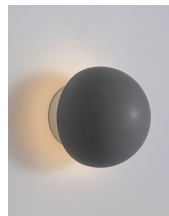

# NETUNE

/DEKORATIV/Wandleuchten/Wandleuchten

Produktdatenblatt

- Leuchtmittel: LED 6 Watt
- IP:20
- Lichtfarbe:3000k 160lm
- Material: GYPSUM & ALUMINIUM
- Farbe: GREY & WHITE
- Maße: L=11cm W:9,6cm H:7,5cm
- BULB: INCLUDED

9831051\_2

9831051\_3

9831051\_4

9831051\_5

**NETUNE | 9831051**

Gray Concrete & White Aluminium  
 LED 6 Watt 220-240 Volt  
 160Lm 3000K IP20  
 D: 11 W: 9.6 H: 7.5 cm

9831051\_6

9831051\_8

Dieses Produkt gibt es in folgenden Ausführungen:

Best.-Nr.	Leuchtmittel	Detailinfos
28-9831051	NETUNE LED 6 Watt Lichtfarbe: 3000K,	GREY & WHITE, GYPSUM & ALUMINIUM, Maße: L=11cm W:9,6cm H:7,5cm IP20,