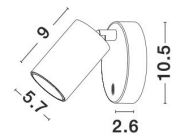

NET

/DEKORATIV/Wandleuchten/Wandleuchten

Produktdatenblatt

- Leuchtmittel: LED GU10 DEPEND ON LAMP
- IP:20
- Lichtfarbe:DEPEND ON LAMPk DEPEND ON LAMPIm
- Material: ALUMINIUM
- Farbe: SANDY WHITE
- Maße: Ø=5,7cm H:10,5cm
- BULB: EXCLUDED

9011921_2

9011921_3

9011921_4

9011921_5

9011921_6

NET | 9011921

Sandy White Aluminium
Switch On/Off
LED GU10 1x10 Watt IP20
220-240 Volt Bulb Excluded
D: 5.7 H: 9 H: 10.5 cm

5 212017 422910

9011921_7

9011921_9

Dieses Produkt gibt es in folgenden Ausführungen:

Best.-Nr.	Leuchtmittel	Detailinfos
28-9011921	NET DEPEND ON LAMP Lichtfarbe: DEPEND ON LAMP,	SANDY WHITE, ALUMINIUM, Maße: Ø=5,7cm H:10,5cm IP20,