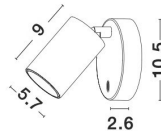

9011922_9

NET | 9011922

Sandy Black Aluminium
Switch On/Off
LED GU10 1x10 Watt IP20
220-240 Volt Bulb Excluded
D: 5.7 H: 9 H₂: 10.5 cm