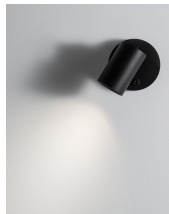

NET

/DEKORATIV/Wandleuchten/Wandleuchten

Produktdatenblatt

- Leuchtmittel: LED GU10 DEPEND ON LAMP
- IP:20
- Lichtfarbe:DEPEND ON LAMPk DEPEND ON LAMPIm
- Material: ALUMINIUM
- Farbe: SANDY BLACK
- Maße: Ø=5,7cm H:10,5cm
- BULB: EXCLUDED

9011922_2

9011922_3

9011922_4

9011922_5

9011922_6

9011922_7

9011922_8

9011922_9

NET | 9011922

Sandy Black Aluminium
Switch On/Off
LED GU10 1x10 Watt IP20
220-240 Volt Bulb Excluded
D: 5.7 H: 9 H₂: 10.5 cm

5 212017 422927

9011922_10

9011922_12

Dieses Produkt gibt es in folgenden Ausführungen:

Best.-Nr.	Leuchtmittel	Detailinfos
28-9011922	NET DEPEND ON LAMP Lichtfarbe: DEPEND ON LAMP,	SANDY BLACK, ALUMINIUM, Maße: Ø=5,7cm H:10,5cm IP20,

Herkunftsland EU - Irrtümer vorbehalten - Abmessungen können sich ändern.

ELUX Lichtsysteme GmbH
A-1230 Wien
Deutschstraße 4

Tel. 01/6154690, Fax 01/6154690-80
office@elux-licht.at

www.elux-licht.at