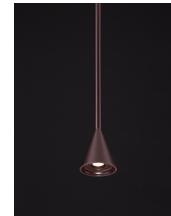

NET

/DEKORATIV/Hängeleuchten/Hängeleuchten

Produktdatenblatt

- Leuchtmittel: LED 6 Watt
- IP:20
- Lichtfarbe:3000k 262lm
- Material: ALUMINIUM
- Farbe: COFFEE
- Maße: Ø=9,2cm H:150cm
- BULB: INCLUDED

9060216_2

9060216_3

9060216_4

9060216_5

9060216_6

9060216_7

Dieses Produkt gibt es in folgenden Ausführungen:

Best.-Nr.	Leuchtmittel	Detailinfos
28-9060216	NET LED 6 Watt Lichtfarbe: 3000K,	COFFEE, ALUMINIUM, Maße: Ø=9,2cm H:150cm IP20,