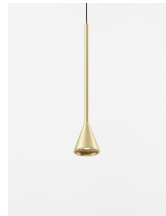

NET

/DEKORATIV/Hängeleuchten/Hängeleuchten

Produktdatenblatt

- Leuchtmittel: LED 6 Watt
- IP:20
- Lichtfarbe:3000k 262lm
- Material: ALUMINIUM
- Farbe: BLACK
- Maße: Ø=9,2cm H:150cm
- BULB: INCLUDED

9060217_2

9060217_3

9060217_4

9060217_5

Dieses Produkt gibt es in folgenden Ausführungen:

Best.-Nr.	Leuchtmittel	Detailinfos
28-9060217	NET LED 6 Watt Lichtfarbe: 3000K,	BLACK, ALUMINIUM, Maße: Ø=9,2cm H:150cm IP20,