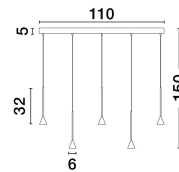

# NET

/DEKORATIV/Hängeleuchten/Hängeleuchten

Produktdatenblatt

- Leuchtmittel: LED 27 Watt
- IP:20
- Lichtfarbe:3000k 1301lm
- Material: ALUMINIUM
- Farbe: BLACK
- Maße: L=110cm W:3,5cm H:150cm
- BULB: INCLUDED

9060218\_2

9060218\_3

9060218\_4

9060218\_5

Dieses Produkt gibt es in folgenden Ausführungen:

Best.-Nr.	Leuchtmittel	Detailinfos
28-9060218	NET LED 27 Watt Lichtfarbe: 3000K,	BLACK, ALUMINIUM, Maße: L=110cm W:3,5cm H:150cm IP20,