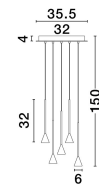

NET

/DEKORATIV/Hängeleuchten/Hängeleuchten

Produktdatenblatt

- Leuchtmittel: LED 27 Watt
- IP:20
- Lichtfarbe:3000k 1312lm
- Material: ALUMINIUM
- Farbe: BLACK
- Maße: Ø=35,5cm H:150cm
- BULB: INCLUDED

9060219_2

9060219_3

9060219_4

9060219_5

9060219_6

Dieses Produkt gibt es in folgenden Ausführungen:

Best.-Nr.	Leuchtmittel	Detailinfos
28-9060219	NET LED 27 Watt Lichtfarbe: 3000K,	BLACK, ALUMINIUM, Maße: Ø=35,5cm H:150cm IP20,