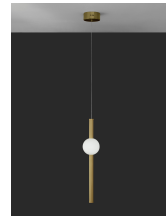

NEUTRON

/DEKORATIV/Hängeleuchten/Hängeleuchten

Produktdatenblatt

- Leuchtmittel: LED 11 Watt
- IP:
- Lichtfarbe:3000k 734lm
- Material: ALUMINIUM & ACRYLIC
- Farbe: GOLD
- Maße: Ø=12cm H:150cm
- BULB: INCLUDED

9054451_2

9054451_3

9054451_4

9054451_5

9054451_6

Dieses Produkt gibt es in folgenden Ausführungen:

Best.-Nr.	Leuchtmittel	Detailinfos
28-9054451	NEUTRON LED 11 Watt Lichtfarbe: 3000K,	GOLD, ALUMINIUM & ACRYLIC, Maße: Ø=12cm H:150cm IP,