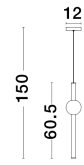

NEUTRON

/DEKORATIV/Hängeleuchten/Hängeleuchten

Produktdatenblatt

- Leuchtmittel: LED 11 Watt
- IP:
- Lichtfarbe:3000k 734lm
- Material: ALUMINIUM & ACRYLIC
- Farbe: GOLD
- Maße: Ø=12cm H:150cm
- BULB: INCLUDED

9054451_2

9054451_3

9054451_4

9054451_5

9054451_6

Dieses Produkt gibt es in folgenden Ausführungen:

Best.-Nr.	Leuchtmittel	Detailinfos
28-9054451	NEUTRON LED 11 Watt Lichtfarbe: 3000K,	GOLD, ALUMINIUM & ACRYLIC, Maße: Ø=12cm H:150cm IP,