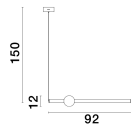

# NEUTRON

/DEKORATIV/Hängeleuchten/Hängeleuchten

Produktdatenblatt

- Leuchtmittel: LED 11 Watt
- IP:20
- Lichtfarbe:3000k 693lm
- Material: ALUMINIUM & ACRYLIC
- Farbe: GOLD
- Maße: L=92cm W:12cm H:150cm
- BULB: INCLUDED

9054452\_2

9054452\_3

9054452\_4

Dieses Produkt gibt es in folgenden Ausführungen:

Best.-Nr.	Leuchtmittel	Detailinfos
28-9054452	NEUTRON LED 11 Watt Lichtfarbe: 3000K,	GOLD, ALUMINIUM & ACRYLIC, Maße: L=92cm W:12cm H:150cm IP20,