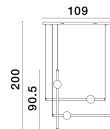

NEUTRON

/DEKORATIV/Hängeleuchten/Hängeleuchten

Produktdatenblatt

- Leuchtmittel: LED 59 Watt
- IP:20
- Lichtfarbe:3000k 3687lm
- Material: ALUMINIUM & ACRYLIC
- Farbe: GOLD
- Maße: L=109cm W:20cm H:200cm
- BULB: INCLUDED

9054453_2

9054453_3

9054453_4

Dieses Produkt gibt es in folgenden Ausführungen:

Best.-Nr.	Leuchtmittel	Detailinfos
28-9054453	NEUTRON LED 59 Watt Lichtfarbe: 3000K,	GOLD, ALUMINIUM & ACRYLIC, Maße: L=109cm W:20cm H:200cm IP20,