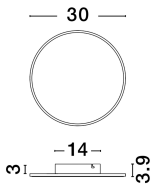

NEVO

/DEKORATIV/Wandleuchten/Wandleuchten

Produktdatenblatt

- Leuchtmittel: LED 20,5 Watt
- IP:20
- Lichtfarbe:3000k 1450lm
- Material: ALUMINIUM & ACRYLIC
- Farbe: MATT GOLD
- Maße: L=30cm W:3,9cm H:30cm
- BULB: INCLUDED

9248150_2

Dieses Produkt gibt es in folgenden Ausführungen:

Best.-Nr.	Leuchtmittel	Detailinfos
28-9248150	NEVO LED 20,5 Watt Lichtfarbe: 3000K,	MATT GOLD, ALUMINIUM & ACRYLIC, Maße: L=30cm W:3,9cm H:30cm IP20,