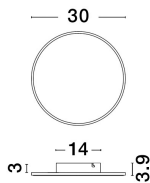

9248157\_2

9248157\_3

9248157\_4

9248157\_5

9248157\_6

9248157\_7

9248157\_8

9248157\_9

9248157\_10

9248157\_11

9248157\_12

9248157\_13

**CYRCLE - 9248157**

Sandy Black Aluminium  
& Silicon  
LED 20,5W Watt 230 Volt  
1450Lm 3000K IP20  
D: 30 W: 3.9 H: 30cm

9248157\_14

Dieses Produkt gibt es in folgenden Ausführungen:

Best.-Nr.	Leuchtmittel	Detailinfos
28-9248157	NEVO LED 20,5 Watt Lichtfarbe: 3000K,	SANDY BLACK, ALUMINIUM & ACRYLIC, Maße: L=30cm W:3,9cm H:30cm IP20,

Herkunftsland EU - Irrtümer vorbehalten - Abmessungen können sich ändern.