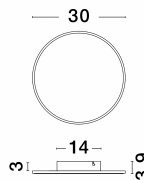

NEVO

/DEKORATIV/Wandleuchten/Wandleuchten

Produktdatenblatt

- Leuchtmittel: LED 20,5 Watt
- IP:20
- Lichtfarbe:3000k 1450lm
- Material: ALUMINIUM & ACRYLIC
- Farbe: SANDY WHITE
- Maße: L=30cm W:3,9cm H:30cm
- BULB: INCLUDED

9248158_2

9248158_3

9248158_4

9248158_5

9248158_6

9248158_7

9248158_8

9248158_9

CYRCLE - 9248158

Sandy White Aluminium
& Silicon
LED 20.5W Watt 230 Volt
1950Lm 3000K IP20
D: 30 W: 3.9 H: 30cm

9248158_10

Dieses Produkt gibt es in folgenden Ausführungen:

Best.-Nr.	Leuchtmittel	Detailinfos
28-9248158	NEVO LED 20,5 Watt Lichtfarbe: 3000K,	SANDY WHITE, ALUMINIUM & ACRYLIC, Maße: L=30cm W:3,9cm H:30cm IP20,