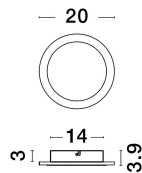

9248159\_2

9248159\_3

9248159\_4

9248159\_5

9248159\_6

9248159\_7

9248159\_8

**CYRCLE - 9248159**

Sandy Black Aluminium  
& Silicon  
LED 20.5W Watt 230 Volt  
1950Lm 3000K IP20  
D: 20 W: 3.9 H: 20cm

9248159\_9

Dieses Produkt gibt es in folgenden Ausführungen:

Best.-Nr.	Leuchtmittel	Detailinfos
28-9248159	NEVO LED 12 Watt Lichtfarbe: 3000K,	SANDY BLACK, ALUMINIUM & SILICON, Maße: L=20cm W:3,9cm H:20cm IP20,