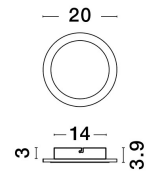

# NEVO

/DEKORATIV/Wandleuchten/Wandleuchten

Produktdatenblatt

- Leuchtmittel: LED 12 Watt
- IP:20
- Lichtfarbe:3000k 850lm
- Material: ALUMINIUM & SILICON
- Farbe: SANDY WHITE
- Maße: L=20cm W:3,9cm H:20cm
- BULB: INCLUDED

9248160\_2

9248160\_3

9248160\_4

9248160\_5

9248160\_6

**CYRCLE - 9248160**

Sandy White Aluminium  
& Silicon  
LED 20.5W Watt 230 Volt  
1950Lm 3000K IP20  
D: 20 W: 3.9 H: 20cm

9248160\_7

Dieses Produkt gibt es in folgenden Ausführungen:

Best.-Nr.	Leuchtmittel	Detailinfos
28-9248160	NEVO LED 12 Watt Lichtfarbe: 3000K,	SANDY WHITE, ALUMINIUM & SILICON, Maße: L=20cm W:3,9cm H:20cm IP20,

Herkunftsland EU - Irrtümer vorbehalten - Abmessungen können sich ändern.