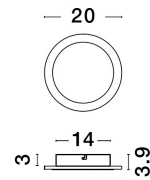

NEVO

/DEKORATIV/Wandleuchten/Wandleuchten

Produktdatenblatt

- Leuchtmittel: LED 12 Watt
- IP:20
- Lichtfarbe:3000k 850lm
- Material: ALUMINIUM & SILICON
- Farbe: MATT GOLD
- Maße: L=20cm W:3,9cm H:20cm
- BULB: INCLUDED

9248161_2

9248161_3

9248161_4

9248161_5

9248161_6

CYRCLE - 9248161

Matt Gold Aluminium
& Silicon
LED 20.5W Watt 230 Volt
1950Lm 3000K IP20
D: 20 W: 3.9 H: 20cm

9248161_7

Dieses Produkt gibt es in folgenden Ausführungen:

Best.-Nr.	Leuchtmittel	Detailinfos
28-9248161	NEVO LED 12 Watt Lichtfarbe: 3000K,	MATT GOLD, ALUMINIUM & SILICON, Maße: L=20cm W:3,9cm H:20cm IP20,

Herkunftsland EU - Irrtümer vorbehalten - Abmessungen können sich ändern.