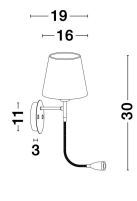

NIA

/DEKORATIV/Wandleuchten/Wandleuchten

Produktdatenblatt

- Leuchtmittel: LED & LED E27 3 Watt
- IP:20
- Lichtfarbe:3000k 180lm
- Material: ALUMIUM & FABRIC
- Farbe: WHITE
- Maße: L=19cm W:16cm H:30cm
- BULB: EXCLUDED

9182371_2

9182371_3

9182371_4

9182371_5

9182371_6

9182371_7

9182371_8

9182371_9

9182371_10

9182371_12

Dieses Produkt gibt es in folgenden Ausführungen:

Best.-Nr.	Leuchtmittel	Detailinfos
28-9182371	NIA 3 Watt Lichtfarbe: 3000K,	WHITE, ALUMIUM & FABRIC, Maße: L=19cm W:16cm H:30cm IP20,