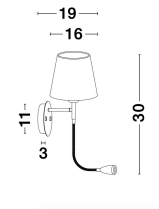

NIA

/DEKORATIV/Wandleuchten/Wandleuchten

Produktdatenblatt

- Leuchtmittel: LED & LED E27 3 Watt
- IP:20
- Lichtfarbe:3000k 180lm
- Material: ALUMIUM & FABRIC
- Farbe: BLACK
- Maße: L=19cm W:16cm H:30cm
- BULB: EXCLUDED

9182372_2

9182372_3

9182372_4

9182372_5

9182372_6

NIA - 9182372

Black Metal
Black Fabric Shade
Switch On/Off
LED 3 Watt 3000K 180lm
LED E14 1x5 Watt 230 Volt
IP20 Bulb Excluded
L:19 W: 16 H: 30 cm

9182372_7

9182372_9

Dieses Produkt gibt es in folgenden Ausführungen:

Best.-Nr.	Leuchtmittel	Detailinfos
28-9182372	NIA 3 Watt Lichtfarbe: 3000K,	BLACK, ALUMIUM & FABRIC, Maße: L=19cm W:16cm H:30cm IP20,

Herkunftsland EU - Irrtümer vorbehalten - Abmessungen können sich ändern.