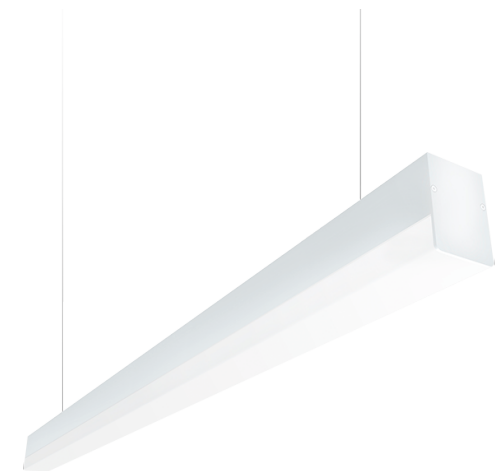

NIKA LED

/INTERIOR/Anbau- und Hängeleuchten/Anbauleuchten

Produktdatenblatt

- Anbau- oder Hängeleuchte
- Gehäuse aus Aluminium eloxiert
- Abdeckung Polycarbonat opal
- Inkl. Treiber
- inkl. Endkappen
- Ra>80
- hohe Lichtausbeute bis zu 125Nlm/W
- Lichtfarben: warm white 3000K, cool white 4000K

Dieses Produkt gibt es in folgenden Ausführungen:

Best.-Nr.	Leuchtmittel	Detailinfos
85-NIKAS/P.120-32.3	Anbau-/Hängel. NIKA LED 32W/230V 3000K 3800Nlm alu eloxiert LED 32W 230V Lichtfarbe: 3000K, 3800 Nlm CRI: Ra>80,	alu eloxiert, Polycarbonat opal, Maße: 1135 x 50mm, H= 69mm IP21, inkl. Treiber
85-NIKAS/P.120-32.4	Anbau-/Hängel. NIKA LED 32W/230V 4000K 4000Nlm alu eloxiert LED 32W 230V Lichtfarbe: 4000K, 4000 Nlm CRI: Ra>80,	alu eloxiert, Polycarbonat opal, Maße: 1135 x 50mm, H= 69mm IP21, inkl. Treiber
85-NIKAS/P.150-40.3	Anbau-/Hängel. NIKA LED 40W/230V 3000K 4750Nlm alu eloxiert LED 40W 230V Lichtfarbe: 3000K, 4750 Nlm CRI: Ra>80,	alu eloxiert, Polycarbonat opal, Maße: 1415 x 50mm, H= 69mm IP21, inkl. Treiber
85-NIKAS/P.150-40.4	Anbau-/Hängel. NIKA LED 40W/230V 4000K 5000Nlm alu eloxiert LED 40W 230V Lichtfarbe: 4000K, 5000 Nlm CRI: Ra>80,	alu eloxiert, Polycarbonat opal, Maße: 1415 x 50mm, H= 69mm IP21, inkl. Treiber