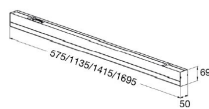

NIKA LED

/INTERIOR/Anbau- und Hängeleuchten/Anbauleuchten

Produktdatenblatt

- Anbau- oder Hängeleuchte
- Gehäuse aus Aluminium eloxiert
- Abdeckung Polycarbonat opal
- Inkl. Treiber
- inkl. Endkappen
- Ra>80
- hohe Lichtausbeute bis zu 125Nlm/W
- Lichtfarben: warm white 3000K, cool white 4000K

Dieses Produkt gibt es in folgenden Ausführungen:

Best.-Nr.	Leuchtmittel	Detailinfos
85-NIKAS/P.120-32.3	Anbau-/Hängel. NIKA LED 32W/230V 3000K 3800Nlm alu eloxiert LED 32W 230V Lichtfarbe: 3000K, 3800 Nlm CRI: Ra>80,	alu eloxiert, Polycarbonat opal, Maße: 1135 x 50mm, H= 69mm IP21, inkl. Treiber
85-NIKAS/P.120-32.4	Anbau-/Hängel. NIKA LED 32W/230V 4000K 4000Nlm alu eloxiert LED 32W 230V Lichtfarbe: 4000K, 4000 Nlm CRI: Ra>80,	alu eloxiert, Polycarbonat opal, Maße: 1135 x 50mm, H= 69mm IP21, inkl. Treiber
85-NIKAS/P.150-40.3	Anbau-/Hängel. NIKA LED 40W/230V 3000K 4750Nlm alu eloxiert LED 40W 230V Lichtfarbe: 3000K, 4750 Nlm CRI: Ra>80,	alu eloxiert, Polycarbonat opal, Maße: 1415 x 50mm, H= 69mm IP21, inkl. Treiber
85-NIKAS/P.150-40.4	Anbau-/Hängel. NIKA LED 40W/230V 4000K 5000Nlm alu eloxiert LED 40W 230V Lichtfarbe: 4000K, 5000 Nlm CRI: Ra>80,	alu eloxiert, Polycarbonat opal, Maße: 1415 x 50mm, H= 69mm IP21, inkl. Treiber