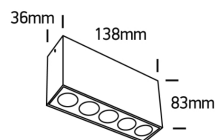

# NISTA 5/10 LED

/INTERIOR/Anbau- und Hängeleuchten/Deckenleuchten

Produktdatenblatt

- Gehäuse aus Aluminium
- DARKLIGHT
- inkl. Treiber 700mA
- SMD 3535
- Ra>90
- Lichtfarbe: warm white 3000K
- Farben: weiß, schwarz

Dieses Produkt gibt es in folgenden Ausführungen:

Best.-Nr.	Leuchtmittel	Detailinfos
54-12112H/B/W	Deckenl. NISTA 5 LED 12W/230V 3000K 840Nlm schwarz LED 12W 230V Lichtfarbe: 3000K, 840 Nlm CRI: Ra>90,	schwarz, NISTA 5 LED Abstrahlwinkel: 38°, Maße: L= 138mm x B= 36mm x H= 83mm IP20, 5 Jahre, inkl. Treiber 700mA
54-12112H/W/W	Deckenl. NISTA 5 LED 12W/230V 3000K 840Nlm weiß LED 12W 230V Lichtfarbe: 3000K, 840 Nlm CRI: Ra>90,	weiß, NISTA 5 LED Abstrahlwinkel: 38°, Maße: L= 138mm x B= 36mm x H= 83mm IP20, 5 Jahre, inkl. Treiber 700mA
54-12124H/B/W	Deckenl. NISTA 10 LED 24W/230V 3000K 1700Nlm schwarz LED 24W 230V Lichtfarbe: 3000K, 1700 Nlm CRI: Ra>90,	schwarz, NISTA 10 LED Abstrahlwinkel: 38°, Maße: L= 273mm x B= 37mm x H= 83mm IP20, 5 Jahre, inkl. Treiber 700mA

weiß, NISTA 10 LED

Abstrahlwinkel: 38°, Maße: L= 273mm x B= 37mm x H= 83mm  
IP20, 5 Jahre, inkl. Treiber 700mA