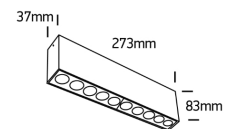

# NISTA 5/10 LED

/INTERIOR/Anbau- und Hängeleuchten/Deckenleuchten

Produktdatenblatt

- Gehäuse aus Aluminium
- DARKLIGHT
- inkl. Treiber 700mA
- SMD 3535
- Ra>90
- Lichtfarbe: warm white 3000K
- Farben: weiß, schwarz

Dieses Produkt gibt es in folgenden Ausführungen:

Best.-Nr.	Leuchtmittel	Detailinfos
54-12112H/B/W	Deckenl. NISTA 5 LED 12W/230V 3000K 840Nlm schwarz LED 12W 230V Lichtfarbe: 3000K, 840 Nlm CRI: Ra>90,	schwarz, NISTA 5 LED Abstrahlwinkel: 38°, Maße: L= 138mm x B= 36mm x H= 83mm IP20, 5 Jahre, inkl. Treiber 700mA
54-12112H/W/W	Deckenl. NISTA 5 LED 12W/230V 3000K 840Nlm weiß LED 12W 230V Lichtfarbe: 3000K, 840 Nlm CRI: Ra>90,	weiß, NISTA 5 LED Abstrahlwinkel: 38°, Maße: L= 138mm x B= 36mm x H= 83mm IP20, 5 Jahre, inkl. Treiber 700mA
54-12124H/B/W	Deckenl. NISTA 10 LED 24W/230V 3000K 1700Nlm schwarz LED 24W 230V Lichtfarbe: 3000K, 1700 Nlm CRI: Ra>90,	schwarz, NISTA 10 LED Abstrahlwinkel: 38°, Maße: L= 273mm x B= 37mm x H= 83mm IP20, 5 Jahre, inkl. Treiber 700mA

weiß, NISTA 10 LED

Abstrahlwinkel: 38°, Maße: L= 273mm x B= 37mm x H= 83mm  
IP20, 5 Jahre, inkl. Treiber 700mA