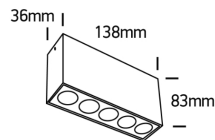

NISTA 5/10 LED

/INTERIOR/Anbau- und Hängeleuchten/Deckenleuchten

Produktdatenblatt

- Gehäuse aus Aluminium
- DARKLIGHT
- inkl. Treiber 700mA
- SMD 3535
- Ra>90
- Lichtfarbe: warm white 3000K
- Farben: weiß, schwarz

Dieses Produkt gibt es in folgenden Ausführungen:

Best.-Nr.	Leuchtmittel	Detailinfos
54-12112H/B/W	Deckenl. NISTA 5 LED 12W/230V 3000K 840Nlm schwarz LED 12W 230V Lichtfarbe: 3000K, 840 Nlm CRI: Ra>90,	schwarz, NISTA 5 LED Abstrahlwinkel: 38°, Maße: L= 138mm x B= 36mm x H= 83mm IP20, 5 Jahre, inkl. Treiber 700mA
54-12112H/W/W	Deckenl. NISTA 5 LED 12W/230V 3000K 840Nlm weiß LED 12W 230V Lichtfarbe: 3000K, 840 Nlm CRI: Ra>90,	weiß, NISTA 5 LED Abstrahlwinkel: 38°, Maße: L= 138mm x B= 36mm x H= 83mm IP20, 5 Jahre, inkl. Treiber 700mA
54-12124H/B/W	Deckenl. NISTA 10 LED 24W/230V 3000K 1700Nlm schwarz LED 24W 230V Lichtfarbe: 3000K, 1700 Nlm CRI: Ra>90,	schwarz, NISTA 10 LED Abstrahlwinkel: 38°, Maße: L= 273mm x B= 37mm x H= 83mm IP20, 5 Jahre, inkl. Treiber 700mA

/INTERIOR/Anbau- und Hängeleuchten/Deckenleuchten

Produktdatenblatt
54-12124H/W/W

Deckenl. NISTA 10 LED 24W/230V
3000K 1700Nlm weiß
LED 24W 230V
Lichtfarbe: 3000K, 1700 Nlm
CRI: Ra>90,

weiß, NISTA 10 LED
Abstrahlwinkel: 38°, Maße: L= 273mm x B= 37mm x H= 83mm
IP20, 5 Jahre, inkl. Treiber 700mA