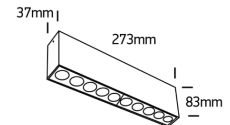

NISTA 5/10 LED

/INTERIOR/Anbau- und Hängeleuchten/Deckenleuchten

Produktdatenblatt

- Gehäuse aus Aluminium
- DARKLIGHT
- inkl. Treiber 700mA
- SMD 3535
- Ra>90
- Lichtfarbe: warm white 3000K
- Farben: weiß, schwarz

Dieses Produkt gibt es in folgenden Ausführungen:

Best.-Nr.	Leuchtmittel	Detailinfos
54-12112H/B/W	Deckenl. NISTA 5 LED 12W/230V 3000K 840Nlm schwarz LED 12W 230V Lichtfarbe: 3000K, 840 Nlm CRI: Ra>90,	schwarz, NISTA 5 LED Abstrahlwinkel: 38°, Maße: L= 138mm x B= 36mm x H= 83mm IP20, 5 Jahre, inkl. Treiber 700mA
54-12112H/W/W	Deckenl. NISTA 5 LED 12W/230V 3000K 840Nlm weiß LED 12W 230V Lichtfarbe: 3000K, 840 Nlm CRI: Ra>90,	weiß, NISTA 5 LED Abstrahlwinkel: 38°, Maße: L= 138mm x B= 36mm x H= 83mm IP20, 5 Jahre, inkl. Treiber 700mA
54-12124H/B/W	Deckenl. NISTA 10 LED 24W/230V 3000K 1700Nlm schwarz LED 24W 230V Lichtfarbe: 3000K, 1700 Nlm CRI: Ra>90,	schwarz, NISTA 10 LED Abstrahlwinkel: 38°, Maße: L= 273mm x B= 37mm x H= 83mm IP20, 5 Jahre, inkl. Treiber 700mA

/INTERIOR/Anbau- und Hängeleuchten/Deckenleuchten

Produktdatenblatt
54-12124H/W/W

Deckenl. NISTA 10 LED 24W/230V
3000K 1700Nlm weiß
LED 24W 230V
Lichtfarbe: 3000K, 1700 Nlm
CRI: Ra>90,

weiß, NISTA 10 LED
Abstrahlwinkel: 38°, Maße: L= 273mm x B= 37mm x H= 83mm
IP20, 5 Jahre, inkl. Treiber 700mA