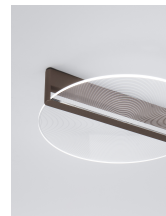

# NOAH

/DEKORATIV/Deckenleuchten/Deckenleuchten

Produktdatenblatt

- Leuchtmittel: LED 37 Watt
- IP:20
- Lichtfarbe:3000k 2028lm
- Material: ALUMINIUM & ACRYLIC
- Farbe: COFFEE BROWN
- Maße: L=58,5cm W:56cm H:12,3cm
- BULB: INCLUDED

9054447\_2

9054447\_3

9054447\_4

9054447\_5

9054447\_6

Dieses Produkt gibt es in folgenden Ausführungen:

Best.-Nr.	Leuchtmittel	Detailinfos
28-9054447	NOAH LED 37 Watt Lichtfarbe: 3000K,	COFFEE BROWN, ALUMINIUM & ACRYLIC, Maße: L=58,5cm W:56cm H:12,3cm IP20,