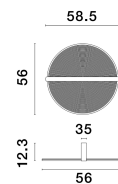

# NOAH

/DEKORATIV/Deckenleuchten/Deckenleuchten

Produktdatenblatt

- Leuchtmittel: LED 37 Watt
- IP:20
- Lichtfarbe:3000k 2028lm
- Material: ALUMINIUM & ACRYLIC
- Farbe: COFFEE BROWN
- Maße: L=58,5cm W:56cm H:12,3cm
- BULB: INCLUDED

9054447\_2

9054447\_3

9054447\_4

9054447\_5

9054447\_6

Dieses Produkt gibt es in folgenden Ausführungen:

Best.-Nr.	Leuchtmittel	Detailinfos
28-9054447	NOAH LED 37 Watt Lichtfarbe: 3000K,	COFFEE BROWN, ALUMINIUM & ACRYLIC, Maße: L=58,5cm W:56cm H:12,3cm IP20,