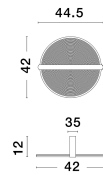

NOAH

/DEKORATIV/Deckenleuchten/Deckenleuchten

Produktdatenblatt

- Leuchtmittel: LED 29 Watt
- IP:20
- Lichtfarbe:3000k 1865lm
- Material: ALUMINIUM & ACRYLIC
- Farbe: COFFEE BROWN
- Maße: L=44,5cm W:42cm H:12,3cm
- BULB: INCLUDED

9054448_2

9054448_3

9054448_4

9054448_5

Dieses Produkt gibt es in folgenden Ausführungen:

Best.-Nr.	Leuchtmittel	Detailinfos
28-9054448	NOAH LED 29 Watt Lichtfarbe: 3000K,	COFFEE BROWN, ALUMINIUM & ACRYLIC, Maße: L=44,5cm W:42cm H:12,3cm IP20,