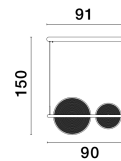

# NOAH

/DEKORATIV/Hängeleuchten/Hängeleuchten

Produktdatenblatt

- Leuchtmittel: LED 43 Watt
- IP:20
- Lichtfarbe:3000k 2179lm
- Material: ALUMINIUM & ACRYLIC
- Farbe: COFFEE BROWN
- Maße: L=91cm W:50cm H:150cm
- BULB: INCLUDED

9054449\_2

9054449\_3

9054449\_4

9054449\_5

9054449\_6

Dieses Produkt gibt es in folgenden Ausführungen:

Best.-Nr.	Leuchtmittel	Detailinfos
28-9054449	NOAH LED 43 Watt Lichtfarbe: 3000K,	COFFEE BROWN, ALUMINIUM & ACRYLIC, Maße: L=91cm W:50cm H:150cm IP20,