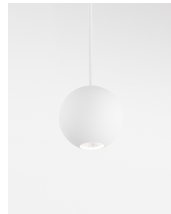

NOCCI

/DEKORATIV/Hängeleuchten/Hängeleuchten

Produktdatenblatt

- Leuchtmittel: LED 4 Watt
- IP:20
- Lichtfarbe:3000k 290lm
- Material: ALUMINIUM
- Farbe: WHITE
- Maße: L=5cm W:8cm H:158cm
- BULB: INCLUDED

9103211_2

9103211_3

9103211_4

NOCCI - 9103211

White Aluminium
 White Fabric Wire
 LED 4.5 Watt 230 Volt
 220Lm 3000K IP20
 D: 5 H: 158 cm

9103211_5

5 212017 425706

9103211_7

Dieses Produkt gibt es in folgenden Ausführungen:

Best.-Nr.	Leuchtmittel	Detailinfos
28-9103211	NOCCI LED 4 Watt Lichtfarbe: 3000K,	WHITE, ALUMINIUM, Maße: L=5cm W:8cm H:158cm IP20,

Herkunftsland EU - Irrtümer vorbehalten - Abmessungen können sich ändern.