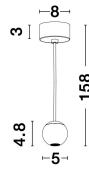

NOCCI

/DEKORATIV/Hängeleuchten/Hängeleuchten

Produktdatenblatt

- Leuchtmittel: LED 4 Watt
- IP:20
- Lichtfarbe:3000k 290lm
- Material: ALUMINIUM
- Farbe: WHITE
- Maße: L=5cm W:8cm H:158cm
- BULB: INCLUDED

9103211_2

9103211_3

9103211_4

NOCCI - 9103211

White Aluminium
 White Fabric Wire
 LED 4.5 Watt 230 Volt
 220Lm 3000K IP20
 D: 5 H: 158 cm

9103211_5

5 212017 425706

9103211_7

Dieses Produkt gibt es in folgenden Ausführungen:

Best.-Nr.	Leuchtmittel	Detailinfos
28-9103211	NOCCI LED 4 Watt Lichtfarbe: 3000K,	WHITE, ALUMINIUM, Maße: L=5cm W:8cm H:158cm IP20,

Herkunftsland EU - Irrtümer vorbehalten - Abmessungen können sich ändern.