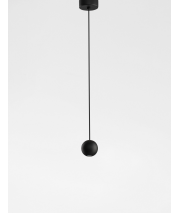

NOCCI

/DEKORATIV/Hängeleuchten/Hängeleuchten

Produktdatenblatt

- Leuchtmittel: LED 4 Watt
- IP:20
- Lichtfarbe:3000k 290lm
- Material: ALUMINIUM
- Farbe: BLACK
- Maße: L=5cm W:8cm H:158cm
- BULB: INCLUDED

9103212_2

9103212_3

9103212_4

9103212_5

9103212_6

**NOCCI - 9103212**

Black Aluminium
Black Fabric Wire
LED 4.5 Watt 230 Volt
220Lm 3000K IP20
D: 5 H: 158 cm

9103212_7

9103212_8

9103212_10

Dieses Produkt gibt es in folgenden Ausführungen:

Best.-Nr.	Leuchtmittel	Detailinfos
28-9103212	NOCCI LED 4 Watt Lichtfarbe: 3000K,	BLACK, ALUMINIUM, Maße: L=5cm W:8cm H:158cm IP20,

Herkunftsland EU - Irrtümer vorbehalten - Abmessungen können sich ändern.