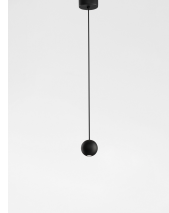

NOCCI

/DEKORATIV/Hängeleuchten/Hängeleuchten

Produktdatenblatt

- Leuchtmittel: LED 4 Watt
- IP:20
- Lichtfarbe:3000k 290lm
- Material: ALUMINIUM
- Farbe: BLACK
- Maße: L=5cm W:8cm H:158cm
- BULB: INCLUDED

9103212_2

9103212_3

9103212_4

9103212_5

9103212_6

**NOCCI - 9103212**

Black Aluminium
Black Fabric Wire
LED 4.5 Watt 230 Volt
220Lm 3000K IP20
D: 5 H: 158 cm

9103212_7

9103212_8

9103212_10

Dieses Produkt gibt es in folgenden Ausführungen:

Best.-Nr.	Leuchtmittel	Detailinfos
28-9103212	NOCCI LED 4 Watt Lichtfarbe: 3000K,	BLACK, ALUMINIUM, Maße: L=5cm W:8cm H:158cm IP20,

Herkunftsland EU - Irrtümer vorbehalten - Abmessungen können sich ändern.