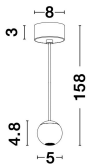

NOCCI

/DEKORATIV/Hängeleuchten/Hängeleuchten

Produktdatenblatt

- Leuchtmittel: LED 4 Watt
- IP:20
- Lichtfarbe:3000k 290lm
- Material: ALUMINIUM
- Farbe: BLACK
- Maße: L=5cm W:8cm H:158cm
- BULB: INCLUDED

9103212_2

9103212_3

9103212_4

9103212_5

9103212_6

**NOCCI - 9103212**

Black Aluminium
Black Fabric Wire
LED 4.5 Watt 230 Volt
220Lm 3000K IP20
D: 5 H: 158 cm

9103212_7

9103212_8

9103212_10

Dieses Produkt gibt es in folgenden Ausführungen:

Best.-Nr.	Leuchtmittel	Detailinfos
28-9103212	NOCCI LED 4 Watt Lichtfarbe: 3000K,	BLACK, ALUMINIUM, Maße: L=5cm W:8cm H:158cm IP20,

Herkunftsland EU - Irrtümer vorbehalten - Abmessungen können sich ändern.