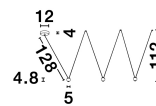

9303941_5

NOCCI - 9303941

Black Aluminium
Black Fabric Wire
LED 3x4.5 Watt 230 Volt
660Lm 3000K IP20
L: 320 H: 128 H_z: 112 cm

9303941_6