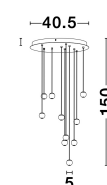

NOCCI

/DEKORATIV/Hängeleuchten/Hängeleuchten

Produktdatenblatt

- Leuchtmittel: LED 48 Watt
- IP:20
- Lichtfarbe:3000k 1902lm
- Material: ALUMINIUM
- Farbe: BLACK
- Maße: Ø=40,5cm H:150cm
- BULB: INCLUDED

9303952_2

9303952_3

9303952_4

9303952_5

9303952_6

NOCCI - 9303952

Black Aluminium
 Black Fabric Wire
 LED 10x4.5 Watt 230 Volt
 1860Lm 3000K IP20
 D: 40.5 H:150 cm

9303952_7

9303952_9

Dieses Produkt gibt es in folgenden Ausführungen:

Best.-Nr.	Leuchtmittel	Detailinfos
28-9303952	NOCCI LED 48 Watt Lichtfarbe: 3000K,	BLACK, ALUMINIUM, Maße: Ø=40,5cm H:150cm IP20,

Herkunftsland EU - Irrtümer vorbehalten - Abmessungen können sich ändern.