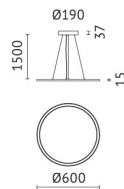

# NOLA D/I LED

/INTERIOR/Anbau- und Hängeleuchten/Hängeleuchten Office

Produktdatenblatt

- Rahmen aus eloxiertem Aluminium
- Abdeckung aus prismaticem PMMA
- UGR<19
- SMD LED
- Ra>80
- inkl. Seilabhängung L= 1500mm
- inkl. externem LED Treiber
- Lichtfarben: warm white 3000K, cool white 4000K
- Farbe: weiß
- OPTION: DALI

Dieses Produkt gibt es in folgenden Ausführungen:

Best.-Nr.	Leuchtmittel	Detailinfos
51-DDHR-40NW31P	Hängel. NOLA D/I LED 42W/230V 4000K 3800Nlm weiß LED 42W 230V Lichtfarbe: 4000K, 3800 Nlm CRI: Ra>80,	weiß, prismaticem PMMA, Abstrahlwinkel: direkt/indirekt, IP20, 5 Jahre,
51-DDHR-40WW31P	Hängel. NOLA D/I LED 42W/230V 3000K 3680Nlm weiß LED 42W 230V Lichtfarbe: 3000K, 3680 Nlm CRI: Ra>80,	weiß, prismaticem PMMA, Abstrahlwinkel: direkt/indirekt, IP20, 5 Jahre,