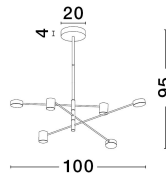

NORDIK

/DEKORATIV/Hängeleuchten/Hängeleuchten

Produktdatenblatt

- Leuchtmittel: LED 28 Watt
- IP:20
- Lichtfarbe:3000k 595lm
- Material: ALUMINIUM & ACRYLIC
- Farbe: BLACK
- Maße: Ø=100cm H:95cm
- BULB: INCLUDED

9080121_2

9080121_3

9080121_4

Dieses Produkt gibt es in folgenden Ausführungen:

| Best.-Nr. | Leuchtmittel | Detailinfos |
|------------|---|--|
| 28-9080121 | NORDIK LED 28 Watt Lichtfarbe: 3000K, | BLACK, ALUMINIUM & ACRYLIC, Maße: Ø=100cm H:95cm IP20, |