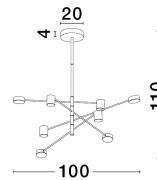

# NORDIK

/DEKORATIV/Hängeleuchten/Hängeleuchten

Produktdatenblatt

- Leuchtmittel: LED 40 Watt
- IP:20
- Lichtfarbe:3000k 690lm
- Material: ALUMINIUM & ACRYLIC
- Farbe: BLACK
- Maße: Ø=100cm H:100cm
- BULB: INCLUDED

9080122\_2

9080122\_3

9080122\_4

9080122\_5

Dieses Produkt gibt es in folgenden Ausführungen:

Best.-Nr.	Leuchtmittel	Detailinfos
28-9080122	NORDIK LED 40 Watt Lichtfarbe: 3000K,	BLACK, ALUMINIUM & ACRYLIC, Maße: Ø=100cm H:100cm IP20,