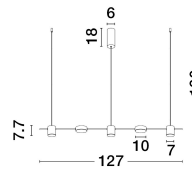

NORDIK

/DEKORATIV/Hängeleuchten/Hängeleuchten

Produktdatenblatt

- Leuchtmittel: LED 29 Watt
- IP:20
- Lichtfarbe:3000k 560lm
- Material: ALUMINIUM & ACRYLIC
- Farbe: BLACK
- Maße: Ø=127cm H:120cm
- BULB: INCLUDED

9080123_2

9080123_3

9080123_4

9080123_5

Dieses Produkt gibt es in folgenden Ausführungen:

Best.-Nr.	Leuchtmittel	Detailinfos
28-9080123	NORDIK LED 29 Watt Lichtfarbe: 3000K,	BLACK, ALUMINIUM & ACRYLIC, Maße: Ø=127cm H:120cm IP20,