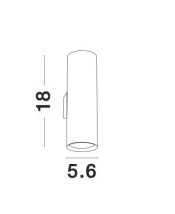

NOSA

/DEKORATIV/Wandleuchten/Wandleuchten

Produktdatenblatt

- Leuchtmittel: LED GU10 DEPEND ON LAMP
- IP:20
- Lichtfarbe:DEPEND ON LAMPk DEPEND ON LAMPIm
- Material: ALUMINIUM
- Farbe: SANDY WHITE
- Maße: L=5,6cm W:8cm H:18cm
- BULB: EXCLUDED

9450881_10

9450881_11

NOSA | 9450881

Sandy White Aluminium
LED GU10 2x10 IP20
220-240 Volt Bulb Excluded
D: 5.6 W: 8 H: 18 cm

5 212017 427434

9450881_12

9450881_14

Dieses Produkt gibt es in folgenden Ausführungen:

Best.-Nr.	Leuchtmittel	Detailinfos
28-9450881	NOSA DEPEND ON LAMP Lichtfarbe: DEPEND ON LAMP,	SANDY WHITE, ALUMINIUM, Maße: L=5,6cm W:8cm H:18cm IP20,

Herkunftsland EU - Irrtümer vorbehalten - Abmessungen können sich ändern.