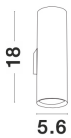

NOSA

/DEKORATIV/Wandleuchten/Wandleuchten

Produktdatenblatt

- Leuchtmittel: LED GU10 DEPEND ON LAMP
- IP:20
- Lichtfarbe:DEPEND ON LAMPk DEPEND ON LAMPIm
- Material: ALUMINIUM
- Farbe: SANDY BLACK
- Maße: L=5,6cm W:8cm H:18cm
- BULB: EXCLUDED

**NOSA | 9450882**

Sandy Black Aluminium
LED GU10 2x10 IP20
220-240 Volt Bulb Excluded
D: 5.6 W: 8 H: 18 cm

9450882_2

9450882_3

9450882_5

Dieses Produkt gibt es in folgenden Ausführungen:

Best.-Nr.	Leuchtmittel	Detailinfos
28-9450882	NOSA DEPEND ON LAMP Lichtfarbe: DEPEND ON LAMP,	SANDY BLACK, ALUMINIUM, Maße: L=5,6cm W:8cm H:18cm IP20,