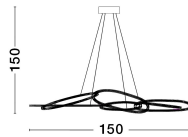

NUDOS

/DEKORATIV/Hängeleuchten/Hängeleuchten

Produktdatenblatt

- Leuchtmittel: LED 158 Watt
- IP:20
- Lichtfarbe:3000k 11060lm
- Material: ALUMINIUM & ACRYLIC
- Farbe: GOLD
- Maße: L=150cm W:80cm H:150cm
- BULB: INCLUDED

9289083_2

9289083_3

9289083_4

Dieses Produkt gibt es in folgenden Ausführungen:

Best.-Nr.	Leuchtmittel	Detailinfos
28-9289083	NUDOS LED 158 Watt Lichtfarbe: 3000K,	GOLD, ALUMINIUM & ACRYLIC, Maße: L=150cm W:80cm H:150cm IP20,